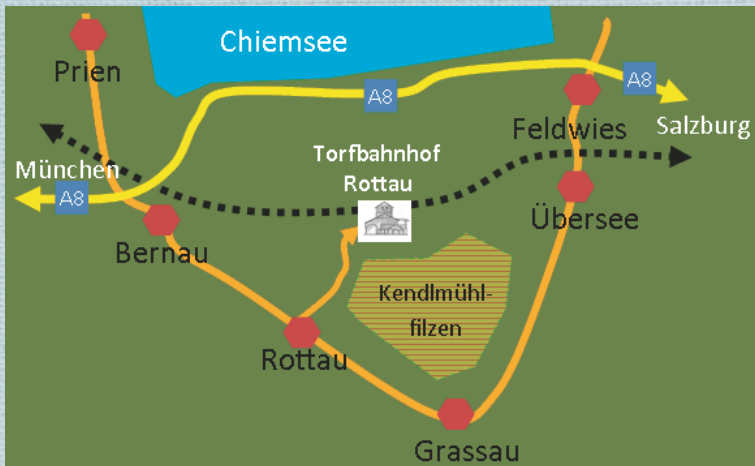

Museum Torfbahnhof

Bayerisches Moor- und Torfmuseum

Saison 2024

Museum

Torfbahnhof

Feldbahn

www.museum-torfbahnhof.de

Aktuelle Öffnungszeiten 2024 unter:
www.museum-torfbahnhof.de

4. Mai bis 29. September Samstag und Sonntag

Museum öffnet um 10:00 und schließt um 15:30 Uhr.

Feldbahnfahrt um 10:00, 11:30, 13:00 und 14:30
 mit Führung durch den Torfbahnhof und Vorführung
 der Torballenpresse