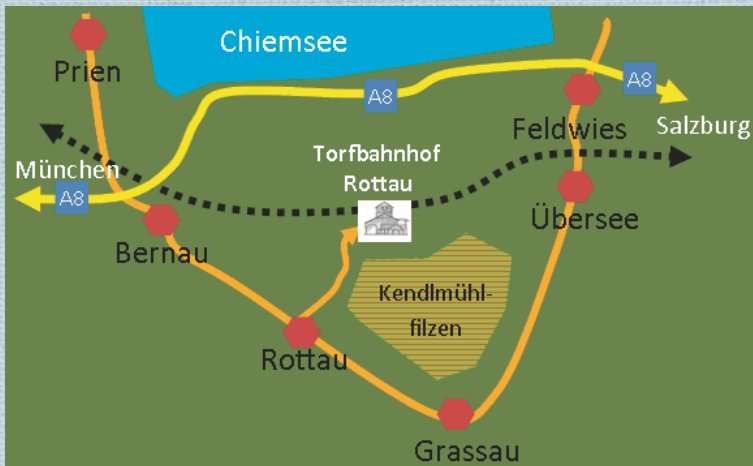

Museum Torfbahnhof

Saison 2025

Museum

Torfbahnhof

Feldbahn

Aktuelle Öffnungszeiten 2025 unter:
www.museum-torfbahnhof.de

1. Mai bis 5. Oktober Samstag und Sonntag und an allen bayrischen Feiertagen in diesem Zeitraum

Museum öffnet um 10:00 und schließt um 15:30 Uhr.

Feldbahnfahrt um 10:00, 11:30, 13:00 und 14:30 mit Führung durch den Torfbahnhof und Vorführung der Torfballenpresse

Gruppenanmeldungen auf Anfrage bis 31. Oktober möglich.